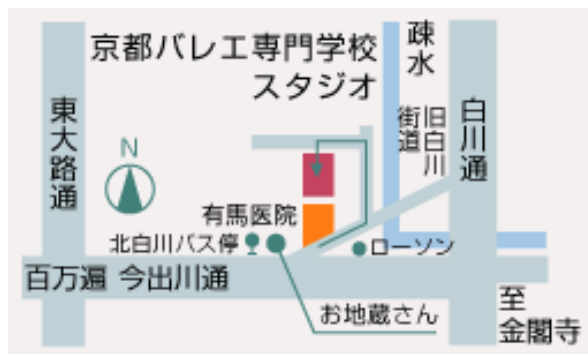

- ② お申込後1週間以内に下記口座にお振込下さい。

口ゆうちょ銀行 00960-7-171804 一般社団法人 京都バレエ団

※必要な場合 店名/099 貯金種目/当座 口座番号/0171804

- ③ ご入金確認後、受講案内をメールまたはFAX、ご郵送いたします。

【 [kyotoballetacademy@yahoo.co.jp](mailto:kyotoballetacademy@yahoo.co.jp) 】

## 会場：北白川スタジオ

・市バス 17系統 四条河原町・銀閣寺 行き  
「京都駅前」駅発 「北白川」駅下車 徒歩3分

・京都駅から地下鉄烏丸線 「今出川」駅より市バス203系統  
・京阪電車「出町柳」駅下車 市バス17または203系統  
・阪急電車「河原町」駅下車 市バス17または203系統